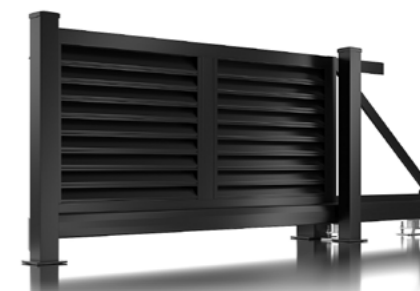

# Modell TRENTO

Sichtschutzzaun mit Lamellen in Querausrichtung, mit und ohne Zierrille erhältlich.

## Ausführungsvarianten TRENTO:

Gartentür

Zaunfeld

Doppelflügeltor

Schiebetor