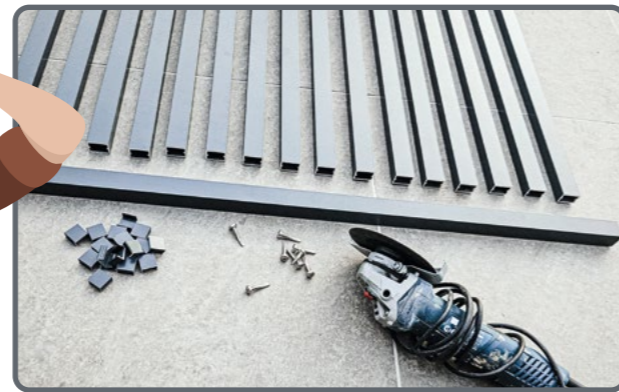

## Maßgeschneidert

Tore, Zugänge & Zäune auf den Millimeter genau

## Produktinfos:

- Profildimensionen (B x T): 30 x 50 mm
- Stababstand variabel: 20 - 30 mm
- Profilhöhe der horizontalen Leiste: 150 mm
- Standardmäßig vor den Pfosten montiert

# Modell TRENTO

Sichtschutzzaun mit Lamellen in Querausrichtung, mit und ohne Zierrille erhältlich.

## Produktinfos:

- Alu-Lamellen übereinander angeordnet
- Wahlweise mit oder ohne Zierrille
- Standardmäßig zwischen den Pfosten montiert
- Blickdichte Ausführung möglich