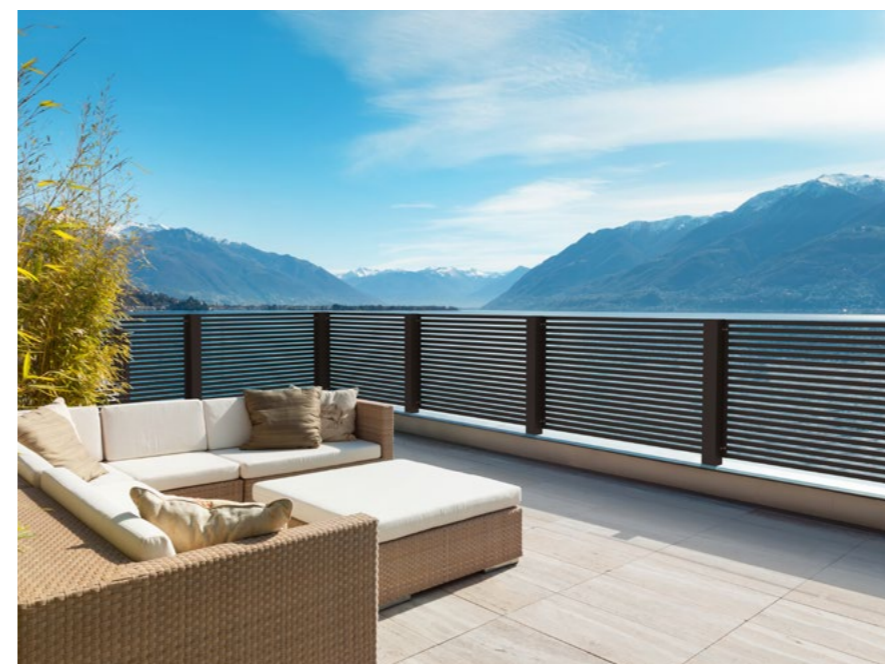

Modell LINEA S

Leichtes und klares Design dank moderner und graziler Querlatten.